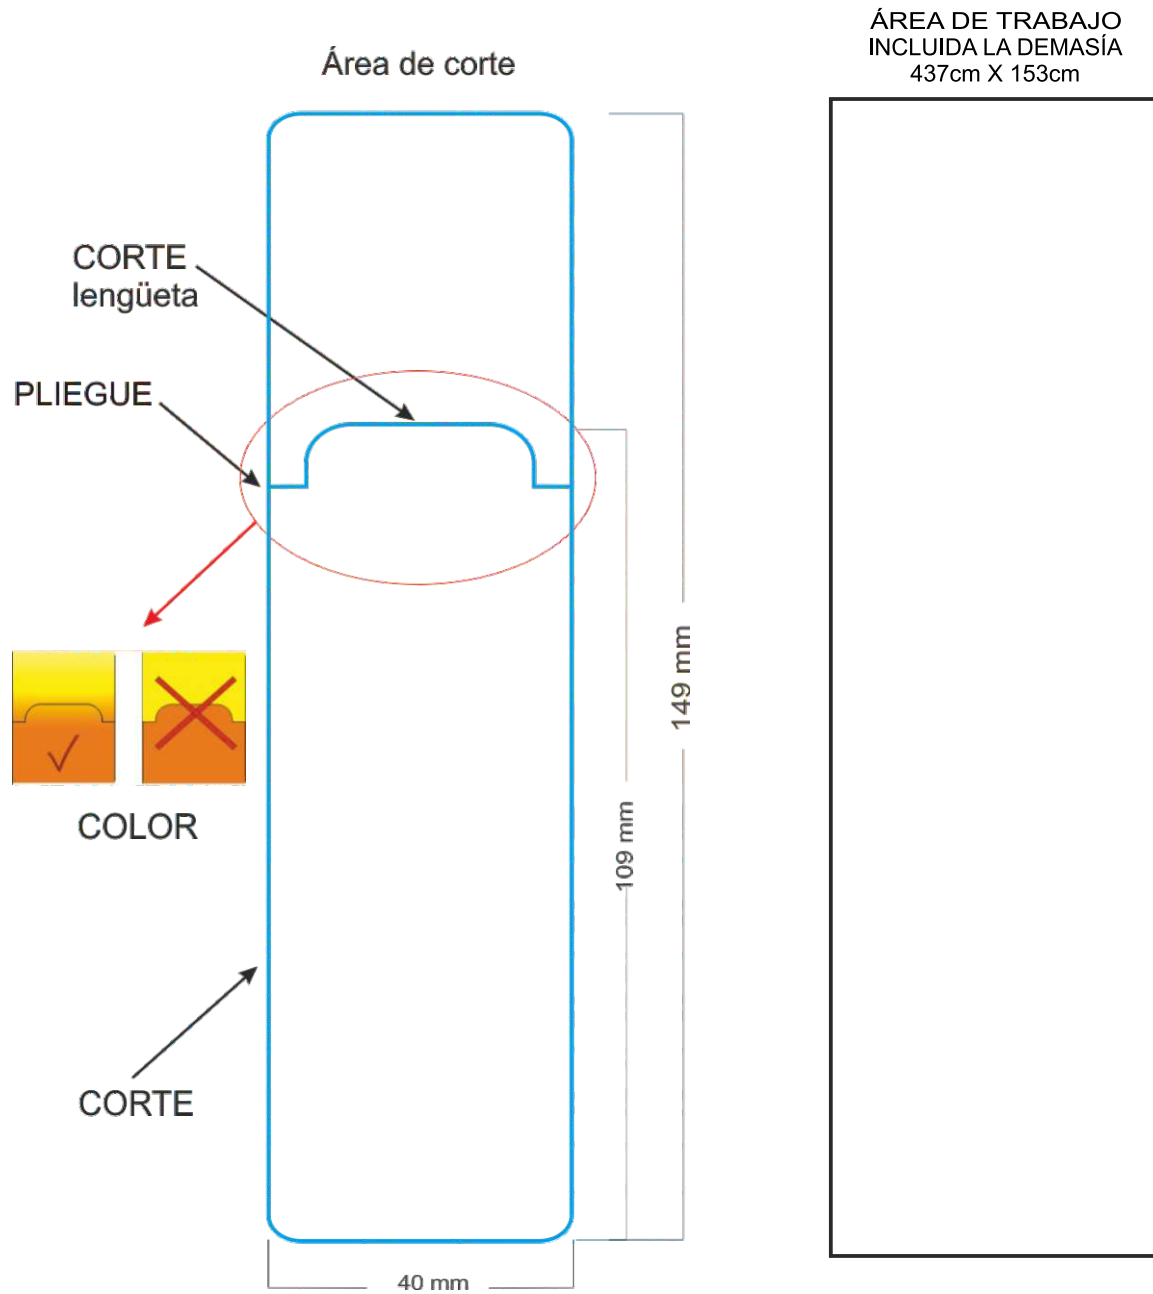

DISEÑO INDICADOR MAGNÉTICO FLAPS "SUPER"

4 Colores de Proceso

Ejemplo terminado:

Diseño vertical

ESPECIFICACIONES:

- IMÁGENES IDEALMENTE EN 300dpi o más.
- CONVERTIR TEXTOS A CURVAS.
- COLORES EN C.M.Y.K.

© copyright, todos los derechos reservados.