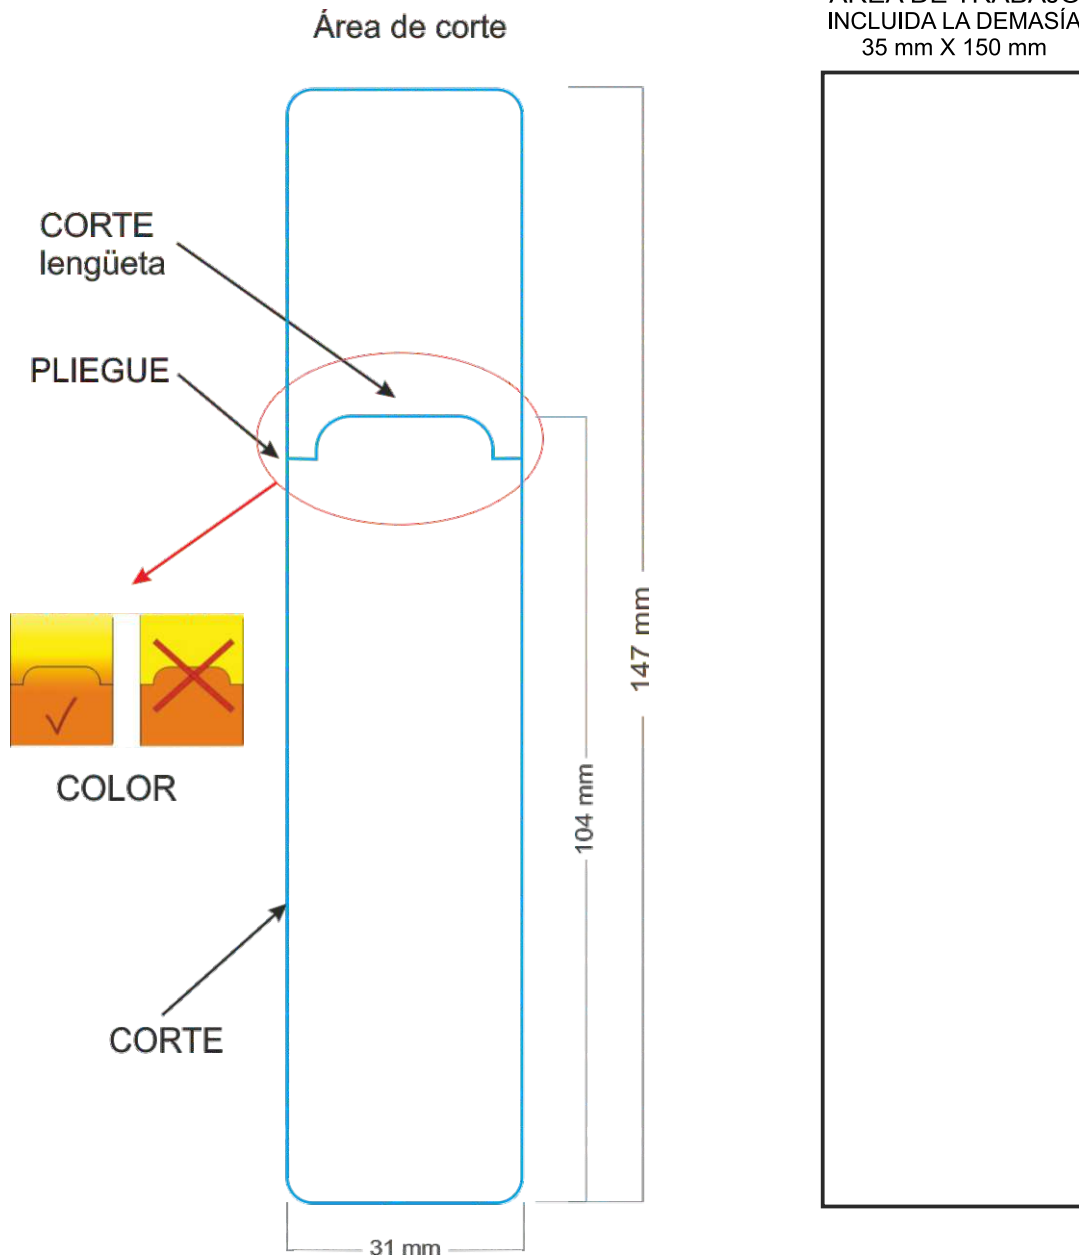

DISEÑO INDICADOR MAGNÉTICO FLAPS "STANDARD"

4 Colores de Proceso

Ejemplos terminados:

Diseño horizontal

Diseño vertical

ESPECIFICACIONES:

- IMÁGENES IDEALMENTE EN 300dpi o más.
- CONVERTIR TEXTOS A CURVAS.
- COLORES EN C.M.Y.K.