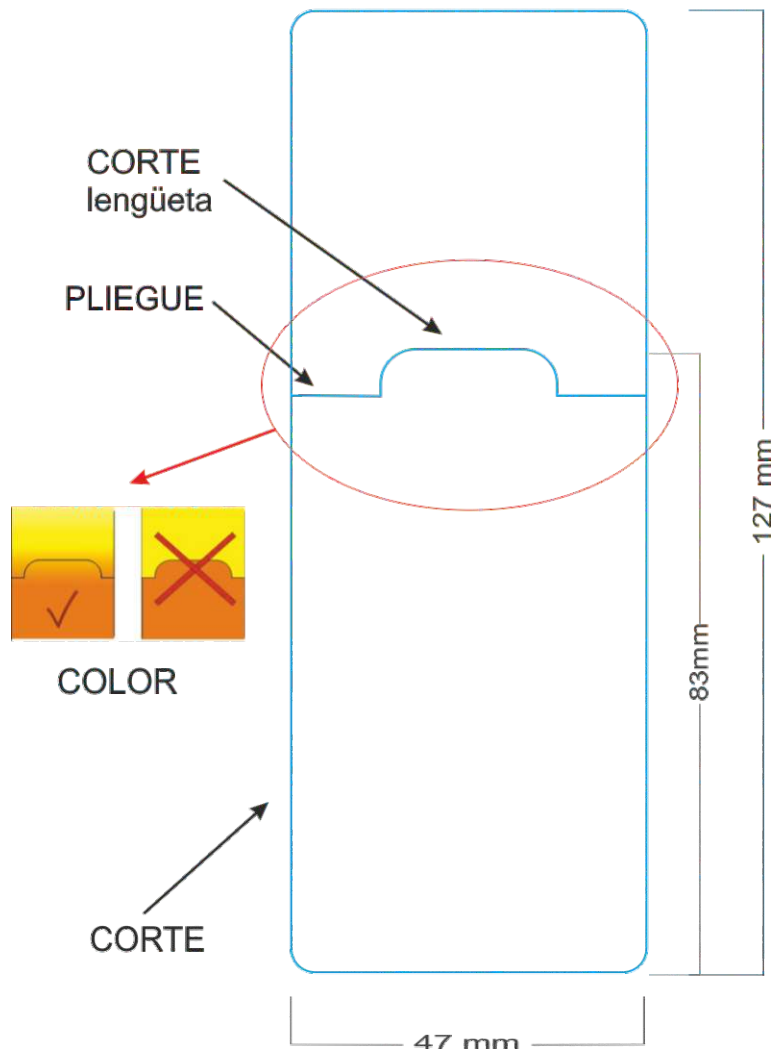

DISEÑO INDICADOR MAGNÉTICO FLAPS "PERSONAL CARD"

 4 Colores de Proceso

Área de corte

ÁREA DE TRABAJO
INCLUIDA LA DEMASÍA
53 mm X 133 mm

Ejemplo terminado:

Diseño horizontal

© copyright, todos los derechos reservados.

www.flaps.com

ESPECIFICACIONES:

- IMÁGENES IDEALMENTE EN 300dpi o más.
- CONVERTIR TEXTOS A CURVAS.
- COLORES EN C.M.Y.K.